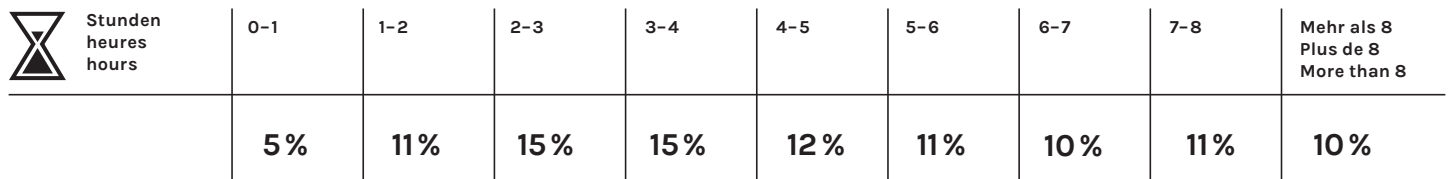

Mittwoch / Mercredi / Wednesday Donnerstag / Jeudi / Thursday

1095
51.4%

1036
48.6%

Aussteller / Exposants / Exhibitors

104

Durchschnittliche Verweildauer pro Tag: 4 Stunden 33 Minuten
Durée moyenne de séjour par jour: 4 heures et 33 minutes
Average length of stay per day: 4 hours and 33 minutes

Stosszeiten Mittwoch
Horaires d'affluence Mercredi
Popular times Wednesday

Stosszeiten Donnerstag
Horaires d'affluence Jeudi
Popular times Thursday