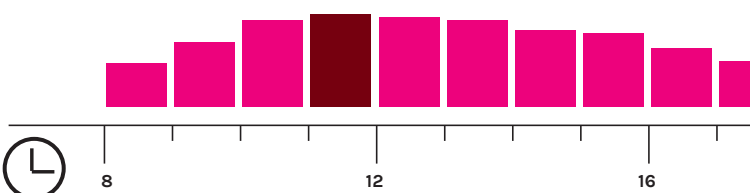

Mittwoch / Mercredi / Wednesday Donnerstag / Jeudi / Thursday

1095
51.4%

1036
48.6%

Aussteller / Exposants / Exhibitors

104

Durchschnittliche Verweildauer pro Tag: 4 Stunden 33 Minuten
Durée moyenne de séjour par jour: 4 heures et 33 minutes
Average length of stay per day: 4 hours and 33 minutes

Stosszeiten Mittwoch
Horaires d'affluence Mercredi
Popular times Wednesday

Stosszeiten Donnerstag
Horaires d'affluence Jeudi
Popular times Thursday