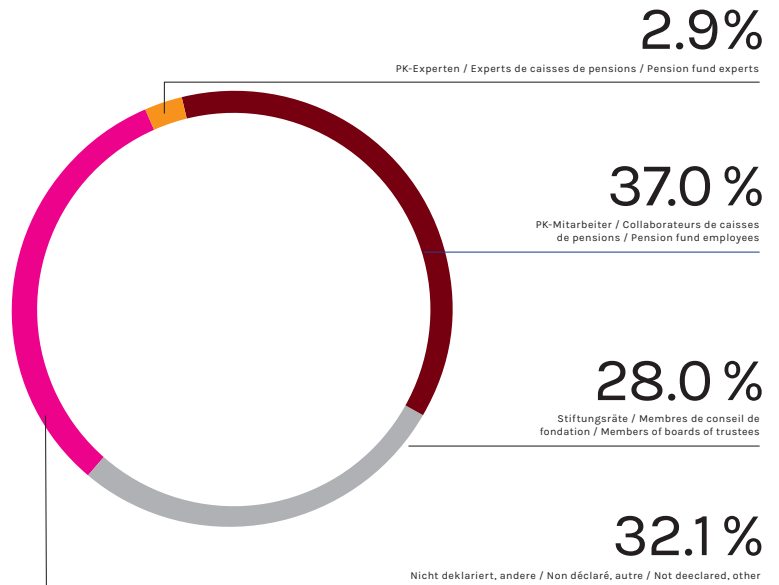

Besucherstatistik
8./9. Juni

Statistique des visiteurs
8 et 9 juin

Visitors statistics
8-9 June

2022

Anzahl Besucher Total
Nombre de visiteurs total
Number of visitors total

2131

Besucherstruktur
Structure des visiteurs
Visitors structure

Mittwoch / Mercredi / Wednesday Donnerstag / Jeudi / Thursday

1095
51.4%

1036
48.6%

Aussteller / Exposants / Exhibitors

104

Durchschnittliche Verweildauer pro Tag: 4 Stunden 33 Minuten
Durée moyenne de séjour par jour: 4 heures et 33 minutes
Average length of stay per day: 4 hours and 33 minutes

Stosszeiten Mittwoch
Horaires d'affluence Mercredi
Popular times Wednesday

Stosszeiten Donnerstag
Horaires d'affluence Jeudi
Popular times Thursday