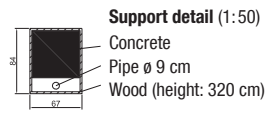

6-7 June 2018
MCH Messe Schweiz, Zürich

Modular stand

Stand area	Cat. 1 (800.-/m²)		Cat. 2 (725.-/m²)	
	12 m²	CHF 9 600.00	CHF 8 700.00	
24 m²	CHF 19 200.00	CHF 17 400.00		
36 m²	CHF 28 800.00	CHF 26 100.00		
48 m²	-	-		

- Key:**
- Category 1
 - Category 2
 - Reserved for sponsors
 - Unobstructable area

Anzahl Stände BZ:

12 m²	69 Stück	828 m²
24 m²	38 Stück	912 m²
36 m²	7 Stück	252 m²
48 m²	1 Stück	48 m²
Spez.	5 Stück	146 m²
Total	109 Stück	2186 m²