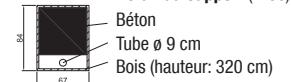

Stand propre

Cat. 1 (725.-/m²) Cat. 2 (675.-/m²)

Surface de stand	Cat. 1 (725.-/m ²)		Cat. 2 (675.-/m ²)	
	12 m ²	-	-	
	24 m ²	CHF 17 400.00	CHF 16 200.00	
	36 m ²	CHF 26 100.00	CHF 24 300.00	
48 m ²	CHF 34 800.00	CHF 32 400.00		

Prix en francs, hors TVA

Légende:

- Catégorie 1
- Catégorie 2
- Réservé aux sponsors
- Interdiction de construire

Détail du support (1:50)

Anzahl Stände BZ:

12 m ²	69 Stück	828 m ²
24 m ²	38 Stück	912 m ²
36 m ²	7 Stück	252 m ²
48 m ²	1 Stück	48 m ²
Spez.	5 Stück	146 m ²
Total	109 Stück	2186 m²