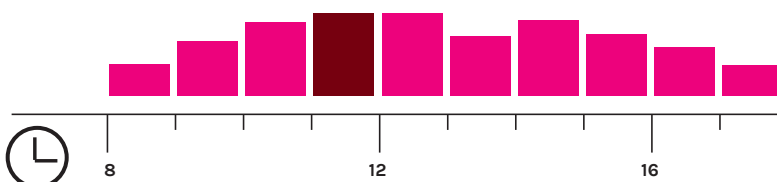

Besucherstatistik
 14./15. Juni

Statistique des visiteurs
 14 et 15 juin

Visitors statistics
 14-15 June

2023

Anzahl Besucher Total
 Nombre de visiteurs total
 Number of visitors total

2339

Besucherstruktur
 Structure des visiteurs
 Visitors structure

Mittwoch / Mercredi / Wednesday Donnerstag / Jeudi / Thursday

1312
56.1%

1027
43.9%

Aussteller / Exposants / Exhibitors

111

Durchschnittliche Verweildauer pro Tag: 4 Stunden
 Durée moyenne de séjour par jour: 4 heures
 Average length of stay per day: 4 hours

Stosszeiten Mittwoch
 Horaires d'affluence Mercredi
 Popular times Wednesday

Stosszeiten Donnerstag
 Horaires d'affluence Jeudi
 Popular times Thursday