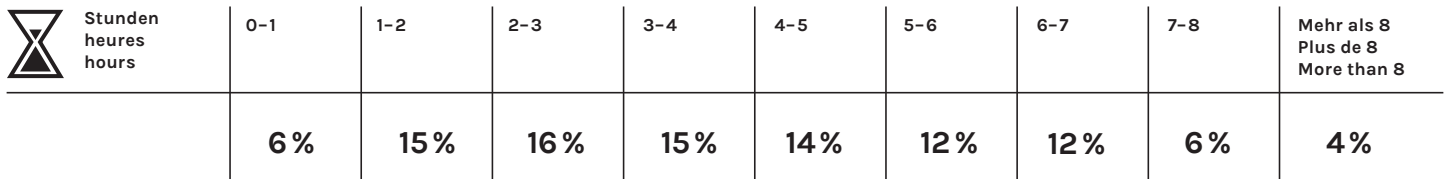

Mittwoch / Mercredi / Wednesday Donnerstag / Jeudi / Thursday

1312
56.1%

1027
43.9%

Aussteller / Exposants / Exhibitors

111

Durchschnittliche Verweildauer pro Tag: 4 Stunden
 Durée moyenne de séjour par jour: 4 heures
 Average length of stay per day: 4 hours

Stosszeiten Mittwoch
 Horaires d'affluence Mercredi
 Popular times Wednesday

Stosszeiten Donnerstag
 Horaires d'affluence Jeudi
 Popular times Thursday