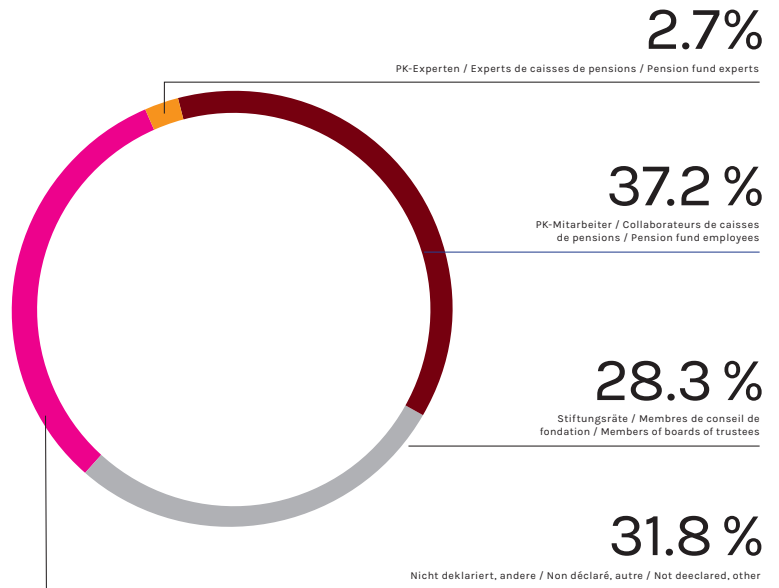

Besucherstatistik
 14./15. Juni

Statistique des visiteurs
 14 et 15 juin

Visitors statistics
 14-15 June

2023

Anzahl Besucher Total
 Nombre de visiteurs total
 Number of visitors total

2339

Besucherstruktur
 Structure des visiteurs
 Visitors structure

Mittwoch / Mercredi / Wednesday Donnerstag / Jeudi / Thursday

1312
56.1%

1027
43.9%

Aussteller / Exposants / Exhibitors

111

Durchschnittliche Verweildauer pro Tag: 4 Stunden
 Durée moyenne de séjour par jour: 4 heures
 Average length of stay per day: 4 hours

Stosszeiten Mittwoch
 Horaires d'affluence Mercredi
 Popular times Wednesday

Stosszeiten Donnerstag
 Horaires d'affluence Jeudi
 Popular times Thursday