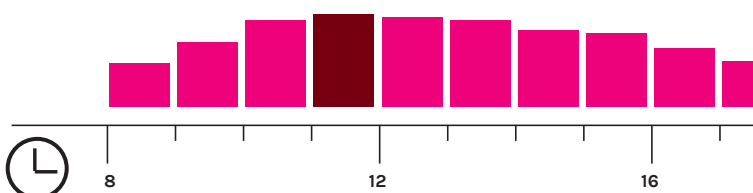

Mittwoch / Mercredi / Wednesday    Donnerstag / Jeudi / Thursday

**1095**  
51.4%

**1036**  
48.6%

Aussteller / Exposants / Exhibitors

**104**

Durchschnittliche Verweildauer pro Tag: 4 Stunden 33 Minuten  
Durée moyenne de séjour par jour: 4 heures et 33 minutes  
Average length of stay per day: 4 hours and 33 minutes

Stunden heures hours	0-1	1-2	2-3	3-4	4-5	5-6	6-7	7-8	Mehr als 8 Plus de 8 More than 8
	5%	11%	15%	15%	12%	11%	10%	11%	10%

Stosszeiten Mittwoch  
Horaires d'affluence Mercredi  
Popular times Wednesday

Stosszeiten Donnerstag  
Horaires d'affluence Jeudi  
Popular times Thursday