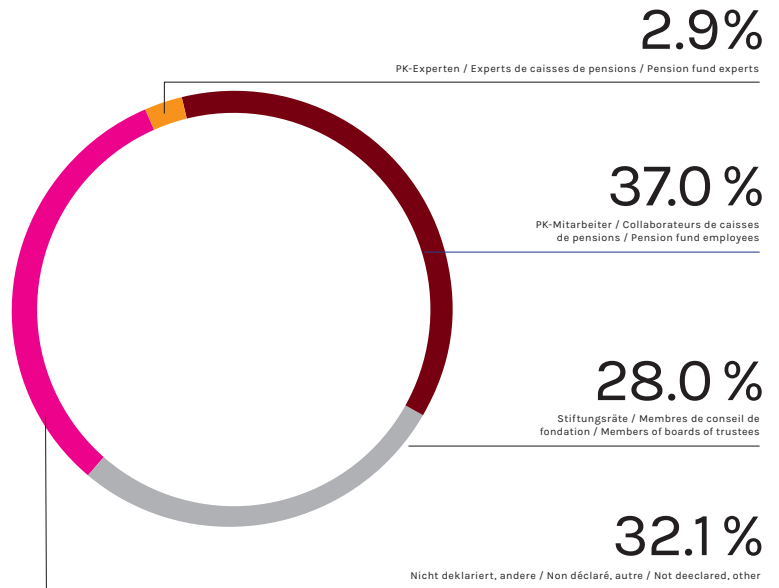

Besucherstatistik  
8./9. Juni

Statistique des visiteurs  
8 et 9 juin

Visitors statistics  
8-9 June

**2022**

Anzahl Besucher Total  
Nombre de visiteurs total  
Number of visitors total

**2131**

Besucherstruktur  
Structure des visiteurs  
Visitors structure

Mittwoch / Mercredi / Wednesday    Donnerstag / Jeudi / Thursday

**1095**  
51.4%

**1036**  
48.6%

Aussteller / Exposants / Exhibitors

**104**

Durchschnittliche Verweildauer pro Tag: 4 Stunden 33 Minuten  
Durée moyenne de séjour par jour: 4 heures et 33 minutes  
Average length of stay per day: 4 hours and 33 minutes