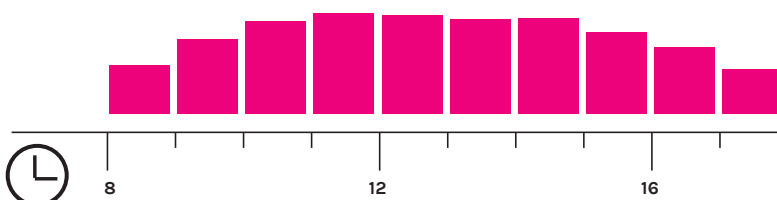

Besucherstatistik
10./11. Juni

Statistique des visiteurs
10 et 11 juin

Visitor statistics
10-11 June

2026

Anzahl Besucher Total
Nombre de visiteurs total
Number of visitors total

3061

Besucherstruktur
Structure des visiteurs
Visitors structure

Mittwoch / Mercredi / Wednesday Donnerstag / Jeudi / Thursday

1693

1368

55.3%

44.7%

Aussteller / Exposants / Exhibitors

146

Durchschnittliche Verweildauer pro Tag: 4 Stunden 6 Minuten
Durée moyenne de séjour par jour: 4 heures 6 minutes
Average length of stay per day: 4 hours 6 minutes

Stunden heures hours	0-1	1-2	2-3	3-4	4-5	5-6	6-7	7-8	Mehr als 8 Plus de 8 More than 8
	5.0%	13.1%	19.3%	15.8%	12.0%	12.8%	10.9%	6.4%	4.8%

Stosszeiten Mittwoch
Horaires d'affluence mercredi
Popular times Wednesday