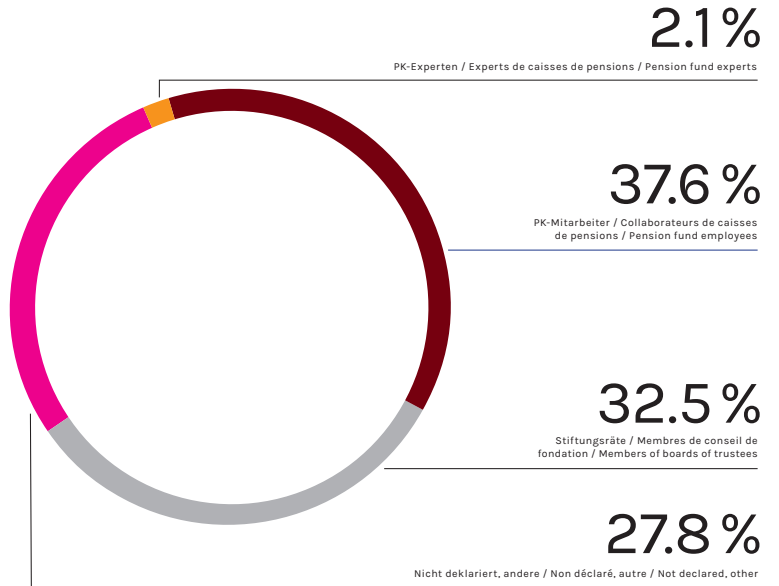

Besucherstatistik
10./11. Juni

Statistique des visiteurs
10 et 11 juin

Visitor statistics
10-11 June

2026

Anzahl Besucher Total
Nombre de visiteurs total
Number of visitors total

3061

Besucherstruktur
Structure des visiteurs
Visitors structure

Mittwoch / Mercredi / Wednesday Donnerstag / Jeudi / Thursday

1693

1368

55.3%

44.7%

Aussteller / Exposants / Exhibitors

146

Durchschnittliche Verweildauer pro Tag: 4 Stunden 6 Minuten
Durée moyenne de séjour par jour: 4 heures 6 minutes
Average length of stay per day: 4 hours 6 minutes

Stosszeiten Donnerstag
Horaires d'affluence jeudi
Popular times Thursday