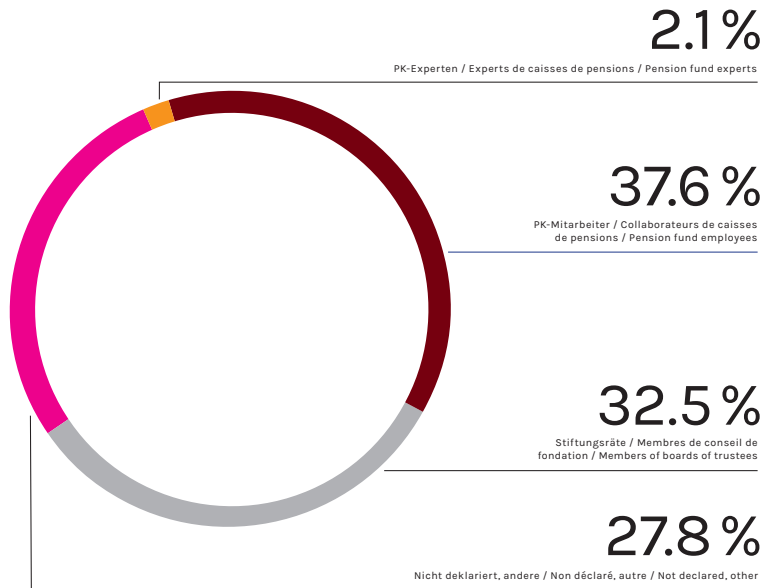

Besucherstatistik  
 10./11. Juni

Statistique des visiteurs  
 10 et 11 juin

Visitor statistics  
 10-11 June

**2026**

Anzahl Besucher Total  
 Nombre de visiteurs total  
 Number of visitors total

**3061**

Besucherstruktur  
 Structure des visiteurs  
 Visitors structure

Mittwoch / Mercredi / Wednesday    Donnerstag / Jeudi / Thursday

**1693**

**1368**

**55.3%**

**44.7%**

Aussteller / Exposants / Exhibitors

**146**

Durchschnittliche Verweildauer pro Tag: 4 Stunden 6 Minuten

Durée moyenne de séjour par jour: 4 heures 6 minutes

Average length of stay per day: 4 hours 6 minutes

Stunden heures hours	0-1	1-2	2-3	3-4	4-5	5-6	6-7	7-8	Mehr als 8 Plus de 8 More than 8
	5.0%	13.1%	19.3%	15.8%	12.0%	12.8%	10.9%	6.4%	4.8%

Stosszeiten Mittwoch  
 Horaires d'affluence mercredi  
 Popular times Wednesday

Stosszeiten Donnerstag  
 Horaires d'affluence jeudi  
 Popular times Thursday